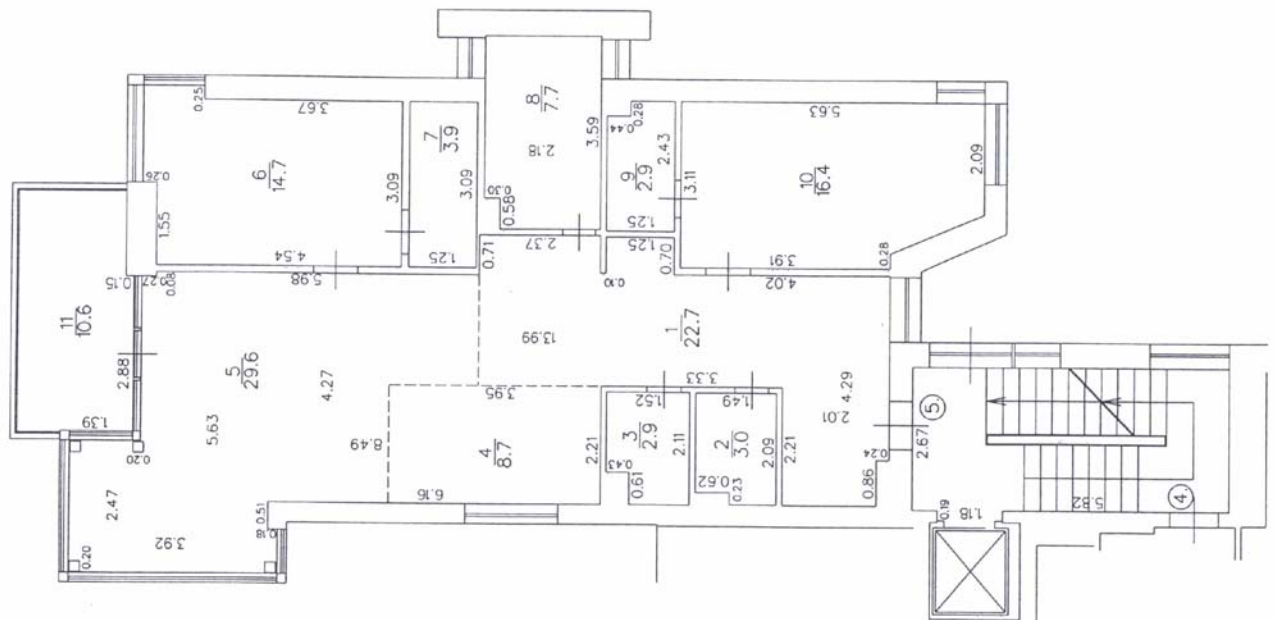

Полная отделка. Немецкое кухонное оборудование NOLTE-Küchen. Бытовая техника Siemens. Сантехника Villeroy & Boch. 2 лифта. Охрана. Подземный отапливаемый гараж. Сателлит, телефон, интернет, домофон.

Общая площадь (м2)	123.1
Площадь квартиры (м2)	112.5
Жилая площадь (м2)	60.7
Площадь вспомогательных помещений	51.8
Площадь наружных помещений (м2)	10.6

Номер помещения	Этаж	Название помещений	Вид помещений	Площадь м2	Высота
1	1	Прихожая	Вспомогательная	22.7	2.6
2	1	WC	Вспомогательная	3	2.6
3	1	Гардеробная	Вспомогательная	2.9	2.6
4	1	Кухня	Вспомогательная	8.7	2.6
5	1	Комната	Жилая	29.6	2.6
6	1	Комната	Жилая	14.7	2.6
7	1	Гардеробная	Вспомогательная	3.9	2.6
8	1	Ванная	Вспомогательная	7.7	2.6
9	1	Гардеробная	Вспомогательная	2.9	2.6
10	1	Комната	Жилая	16.4	2.6
11	1	Терраса	Наружная	10.6	2.75

Подземный гараж	15 800 Евро
Цена за м2	2 780 Евро

ПЛАН ПОМЕЩЕНИЙ

кадастровый номер: 13000111614002005